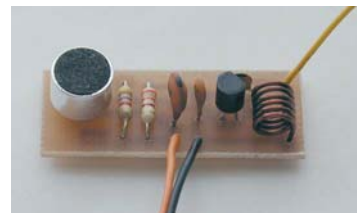

# FC-6002 RF TRACER

Уред за проследяване на честотни предаватели

- Идеален за търсене на скрити микрофони
- Честотен обхват - 1 MHz-3 GHz
- Антенен вход - BNC 50 ohms
- Вграден акумулатор 5 x AA 600 mAh Ni-Cd
- Захранване 9V DC 300 Ma
- Размер 100 x 68 x 31 mm
- Тегло - 230 гр.
- Корпус - пресован алуминий
- Вграден високоговорител с паник сигнализация
- Вибрация и слушалка за дискретна работа
- 5-секционен барграф за силата на сигнала
- Ниска консумация на ток - 8 часа работа
- Бутон за настройка на чувствителността
- Бутон за превключване вибрация/звукова сигнализация

**Никога не доближавайте напълно антената на уреда до излъчващото съоръжение!**

## SPECIFICATIONS

Frequency range:	1 MHz - 3 GHz
Weight:	230 g
Size:	100 mm high x 68 mm wide x 31 mm deep
Impedance:	50 Ohms (BNC Socket)
Case:	Stamped aluminum with black anodized finish
Battery	Internal 5 x AA 600 mAh NiCd pack
Power:	9 VDC 300 mA